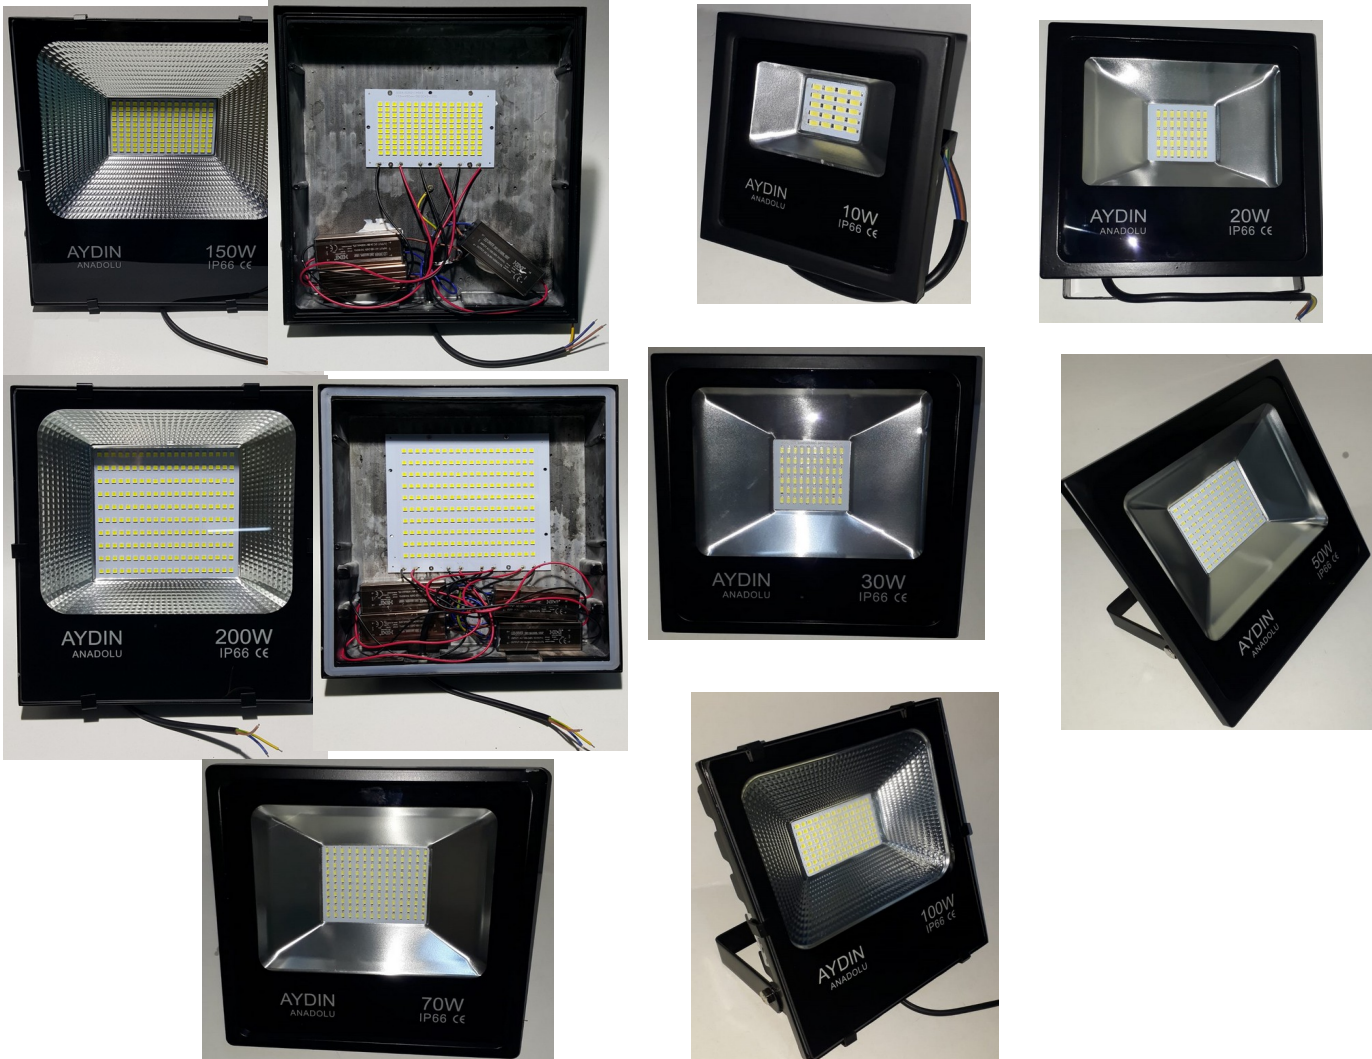

1 Şubat 2025

AYDIN ANADOLU DRIVER'LI LED PROJEKTÖR

ÜRÜN CİNSİ	AMB.	FİYAT
10W DRIVERLI LED PROJEKTÖR	40 ADET	413,70 TL
20W DRIVERLI LED PROJEKTÖR	24 ADET	700,11 TL
30W DRIVERLI LED PROJEKTÖR	15 ADET	859,22 TL
50W DRIVERLI LED PROJEKTÖR	10 ADET	1.145,63 TL
70W DRIVERLI LED PROJEKTÖR	10 ADET	1.813,92 TL
100W DRIVERLI LED PROJEKTÖR	6 ADET	2.227,63 TL
150W DRIVERLI LED PROJEKTÖR	4 ADET	3.500,55 TL
200W DRIVERLI LED PROJEKTÖR	4 ADET	5.409,94 TL